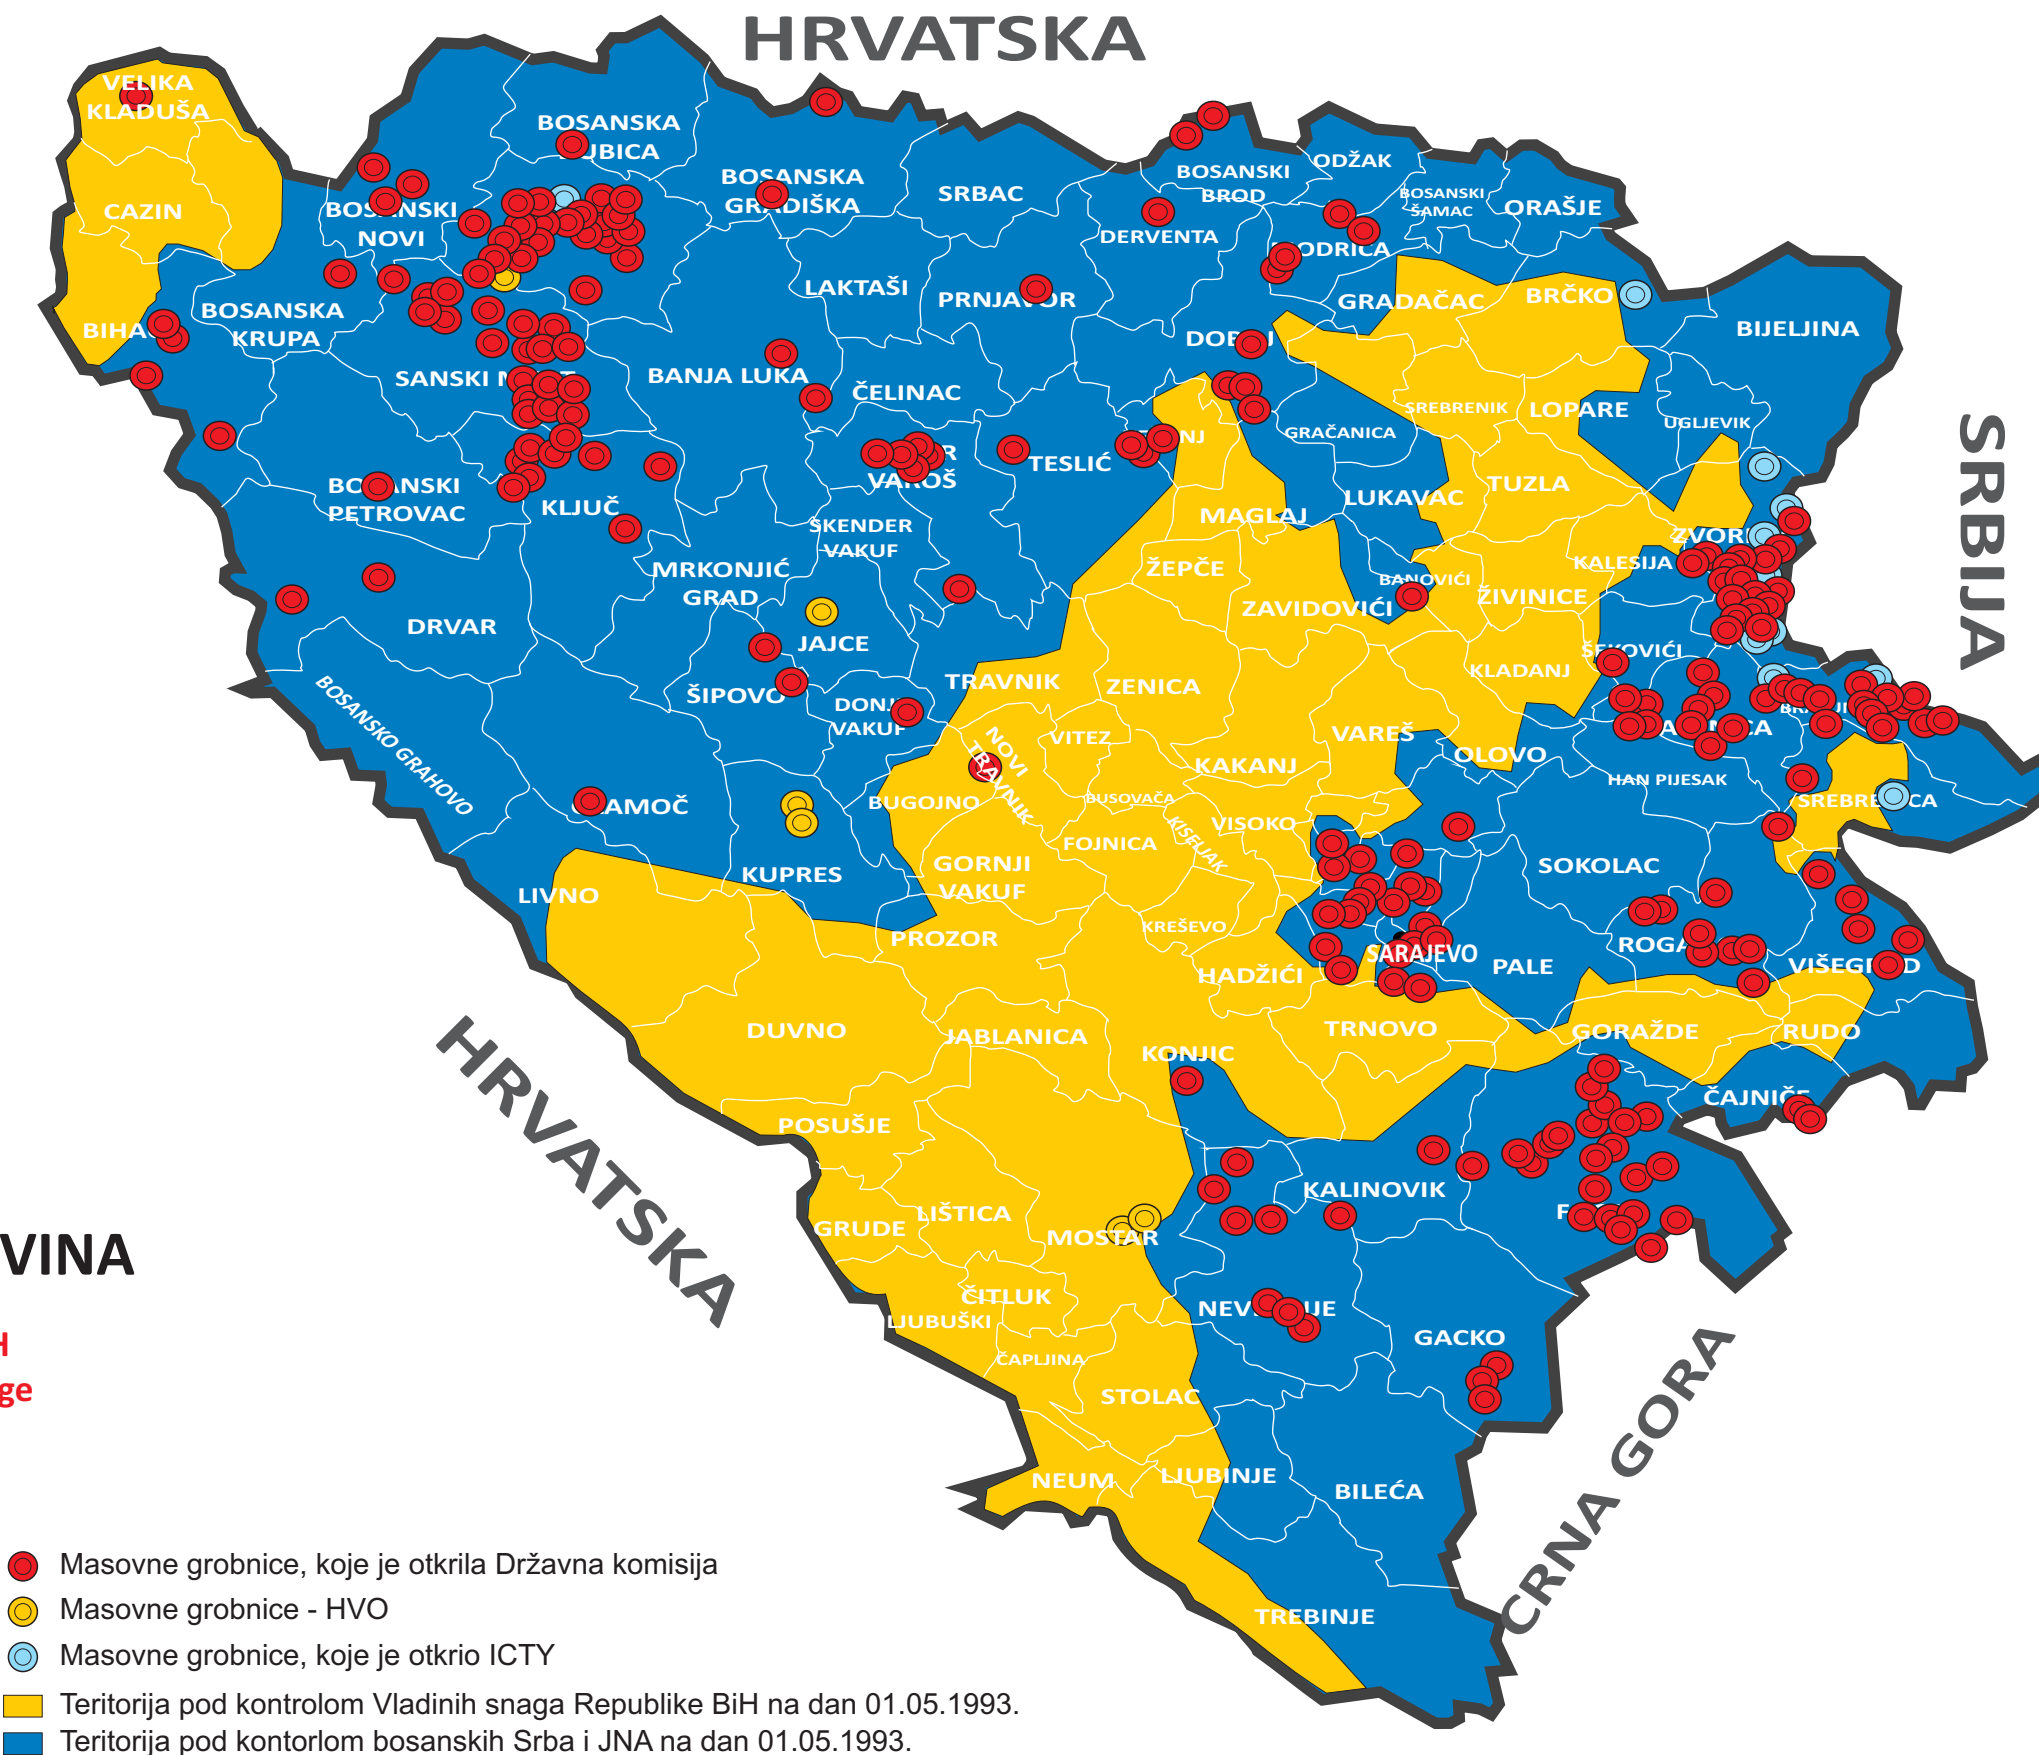

Savez logoraša Bosne i Hercegovine

BOSNA I HERCEGOVINA

Koncentracioni logori u Bosni i Hercegovini,
koji su nastali u toku agresorskog rata
od 1992. - 1995. godine

LEGENDA

- JEDAN LOGOR
- ▲ PET LOGORA
- DESET LOGORA

KARTA KONCENTRACIONIH LOGORA

BOSNA I HERCEGOVINA

Masovne grobnice u BiH
za koje su odgovorne snage
bosanskih Srba i JNA

- Masovne grobnice, koje je otkrila Državna komisija
- Masovne grobnice - HVO
- Masovne grobnice, koje je otkrio ICTY
- Teritorija pod kontrolom Vladinih snaga Republike BiH na dan 01.05.1993.
- Teritorija pod kontrolom bosanskih Srba i JNA na dan 01.05.1993.

KARTA MASOVNIH GROBNICA