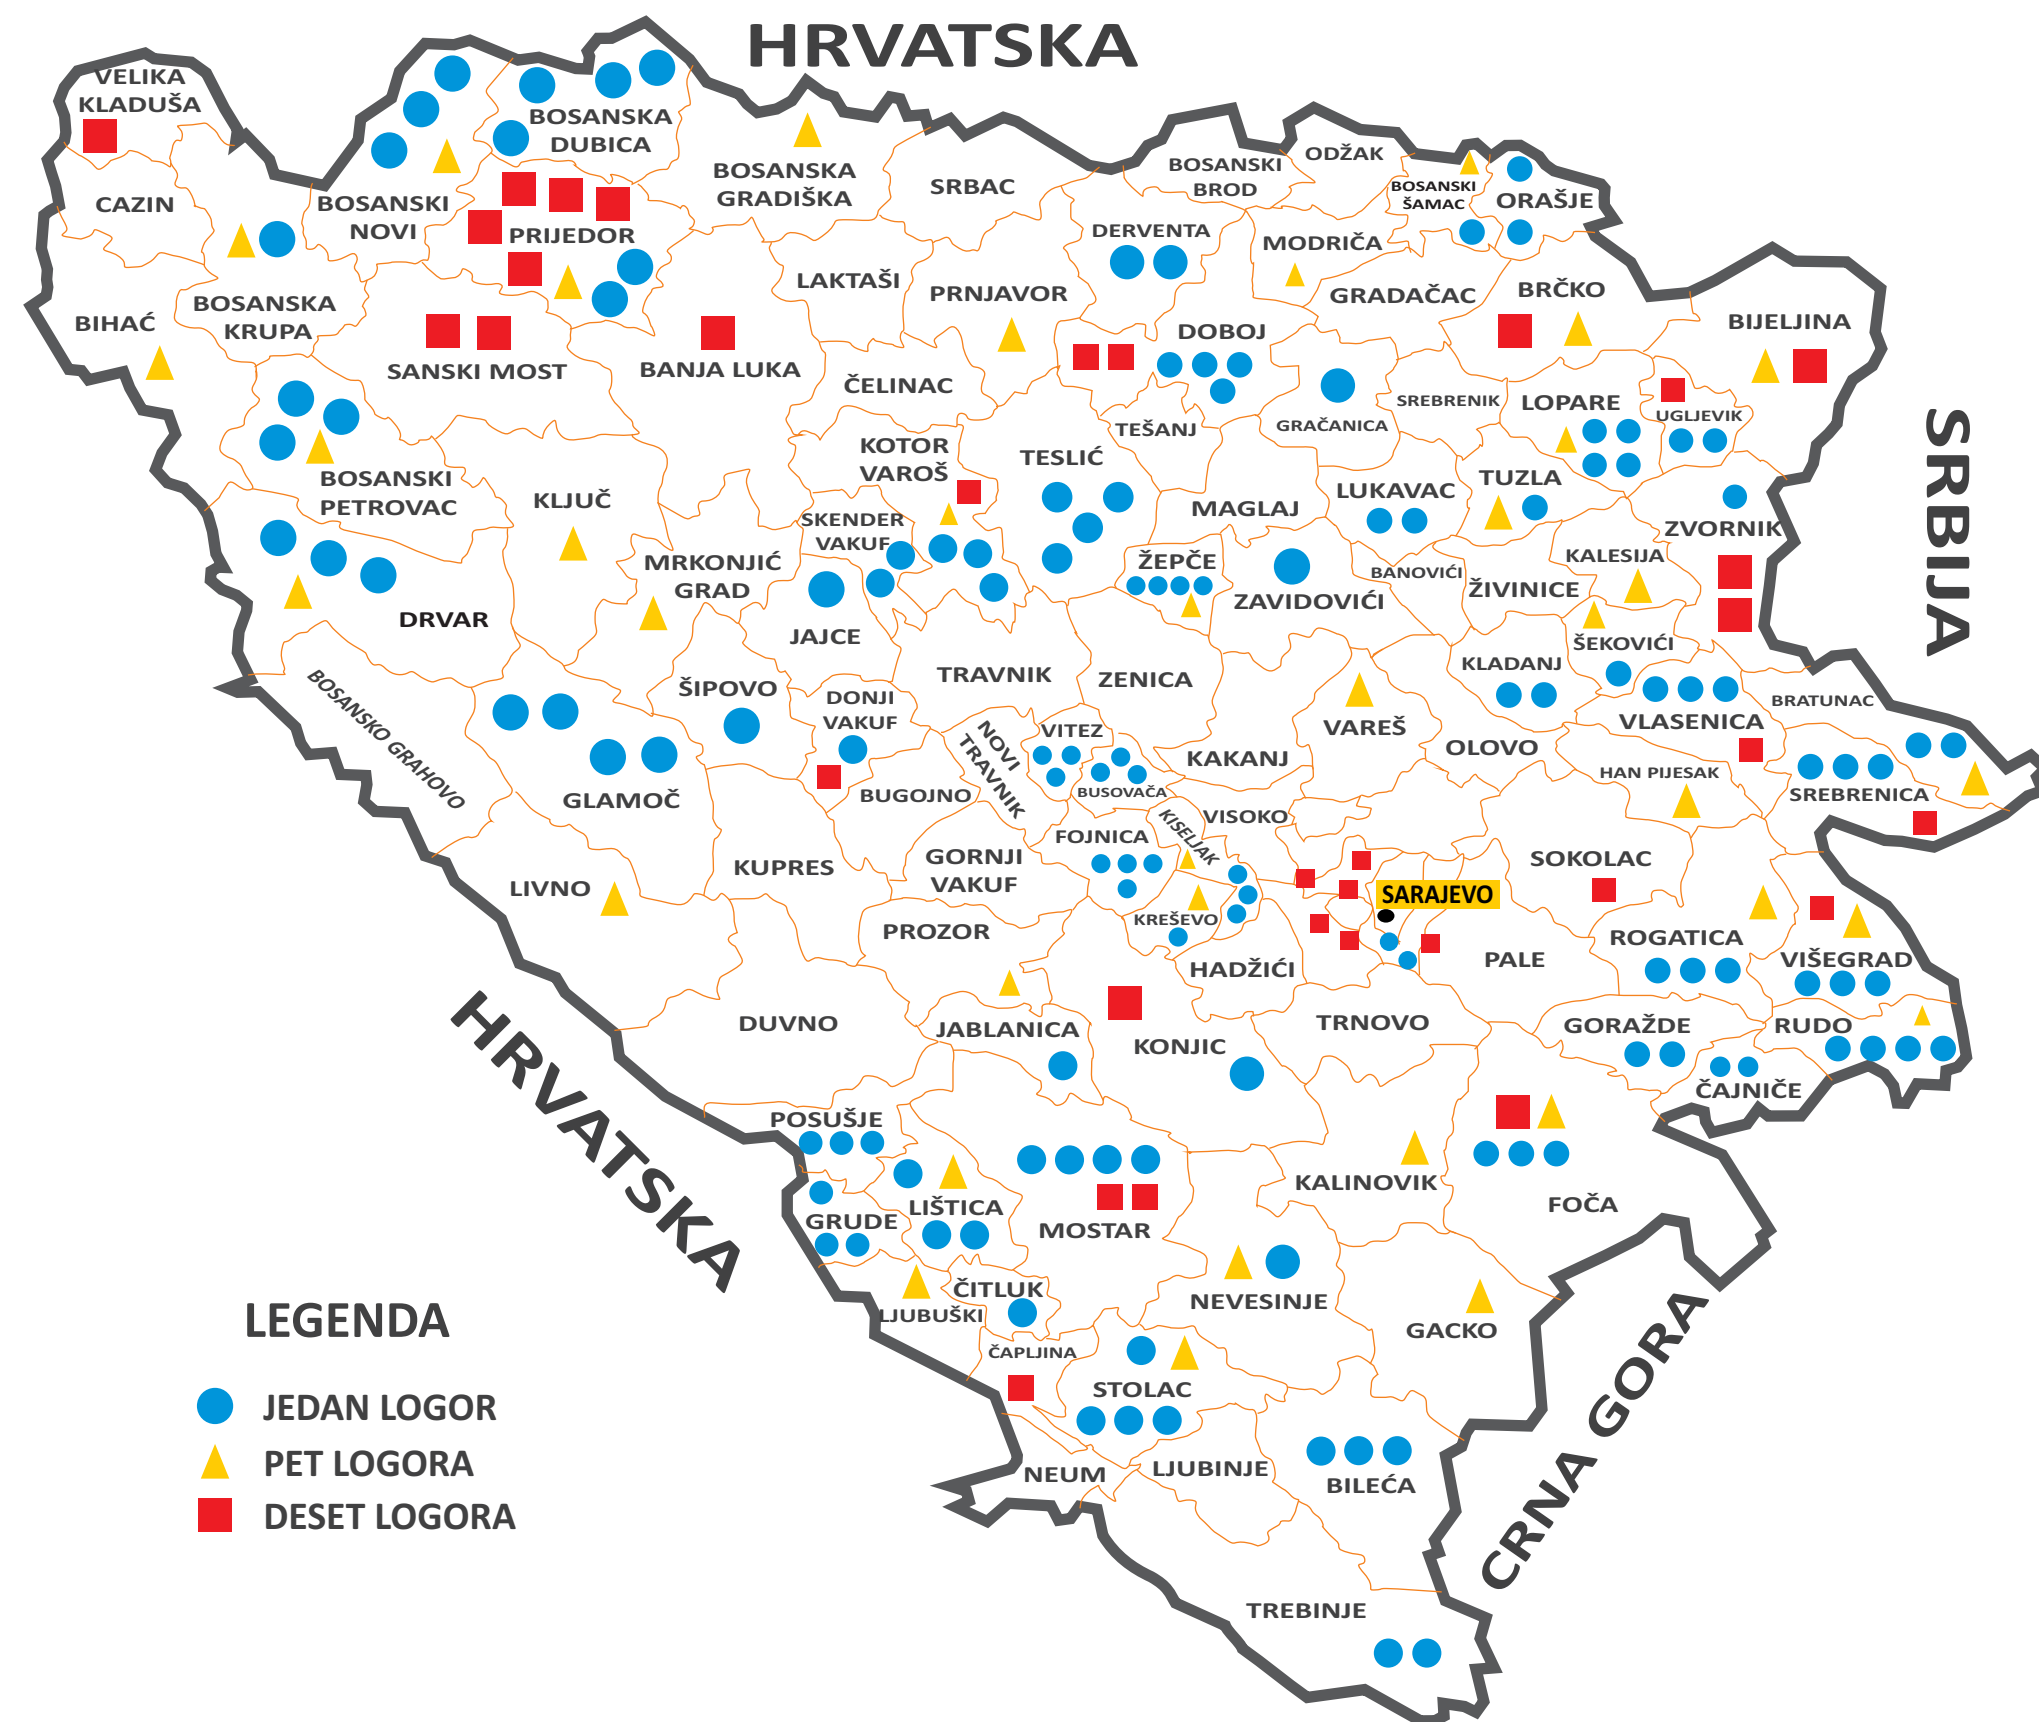

Savez logoraša Bosne i Hercegovine

BOSNA I HERCEGOVINA

Koncentracioni logori u Bosni i Hercegovini,
koji su nastali u toku agresorskog rata
od 1992. - 1995. godine

LEGENDA

- JEDAN LOGOR
- ▲ PET LOGORA
- DESET LOGORA

KARTA KONCENTRACIONIH LOGORA

BOSNA I HERCEGOVINA

Masovne grobnice u BiH
za koje su odgovorne snage
bosanskih Srba i JNA

- Masovne grobnice, koje je otkrila Državna komisija
- Masovne grobnice - HVO
- Masovne grobnice, koje je otkrio ICTY
- Teritorija pod kontrolom Vladinih snaga Republike BiH na dan 01.05.1993.
- Teritorija pod kontrolom bosanskih Srba i JNA na dan 01.05.1993.

KARTA MASOVNIH GROBNICA